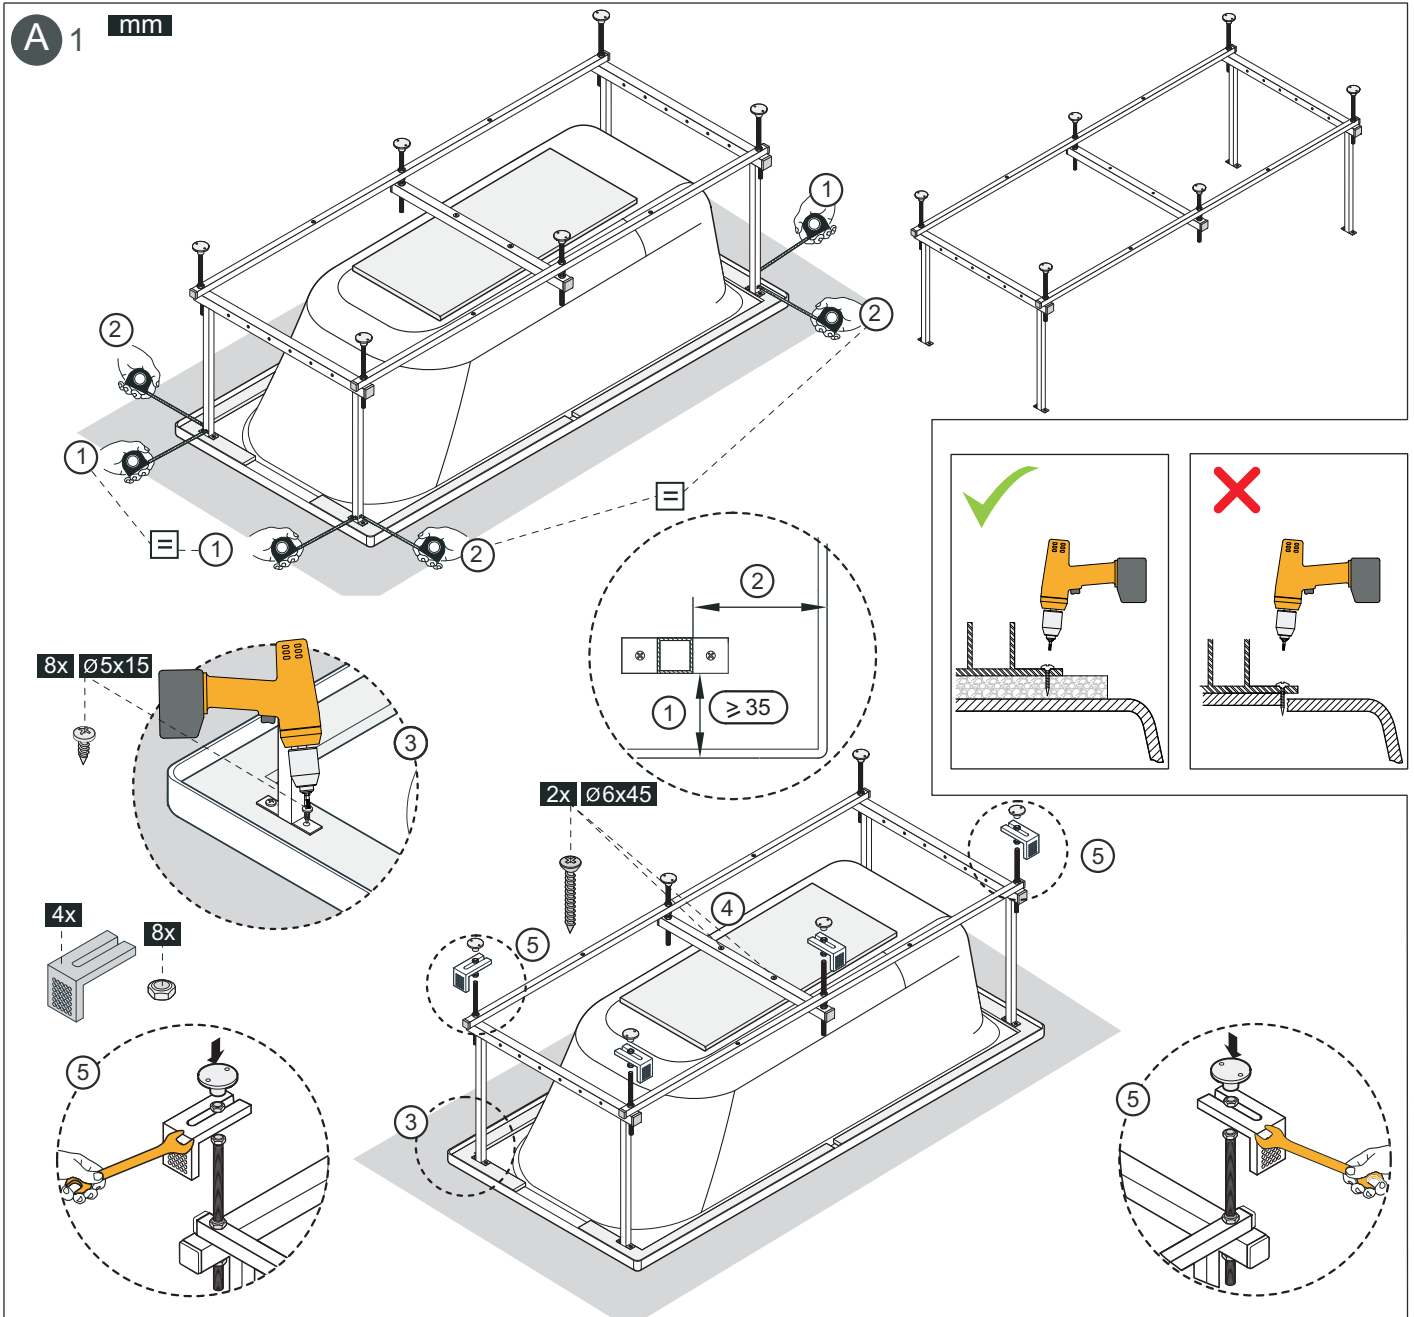

CERÁMICAS GALA, S.A.

Ctra. Madrid-Irún, Km. 244
09007 BURGOS - ESPAÑA
www.gala.es

Emma

+34-947 47 41 00
+34-947 47 41 03
e-mail: general@gala.es

All information and dimensions should be considered merely approximate and are subject to modification without notice. This document cancels the former ones.
 Toutes les dimensions et informations sont à titre indicatif et susceptibles de modifications sans préavis. Ce document annule les précédents.
 Las medidas e información son a título orientativo y susceptibles de modificación sin previo aviso. Este documento anula los anteriores.
 As informações e medidas são a título orientativo e susceptíveis de modificações sem aviso prévio. Este documento anula os anteriores.