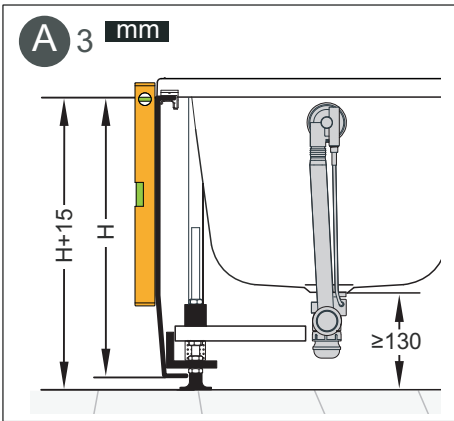

CERÁMICAS GALA, S.A.

Ctra. Madrid-Irún, Km. 244
09007 BURGOS - ESPAÑA
www.gala.es

Emma

+34-947 47 41 00
+34-947 47 41 03
e-mail: general@gala.es

All information and dimensions should be considered merely approximate and are subject to modification without notice. This document cancels the former ones.
 Toutes les dimensions et informations sont à titre indicatif et susceptibles de modifications sans préavis. Ce document annule les précédents.
 Las medidas e información son a título orientativo y susceptibles de modificación sin previo aviso. Este documento anula los anteriores.
 As informações e medidas são a título orientativo e susceptíveis de modificações sem aviso prévio. Este documento anula os anteriores.