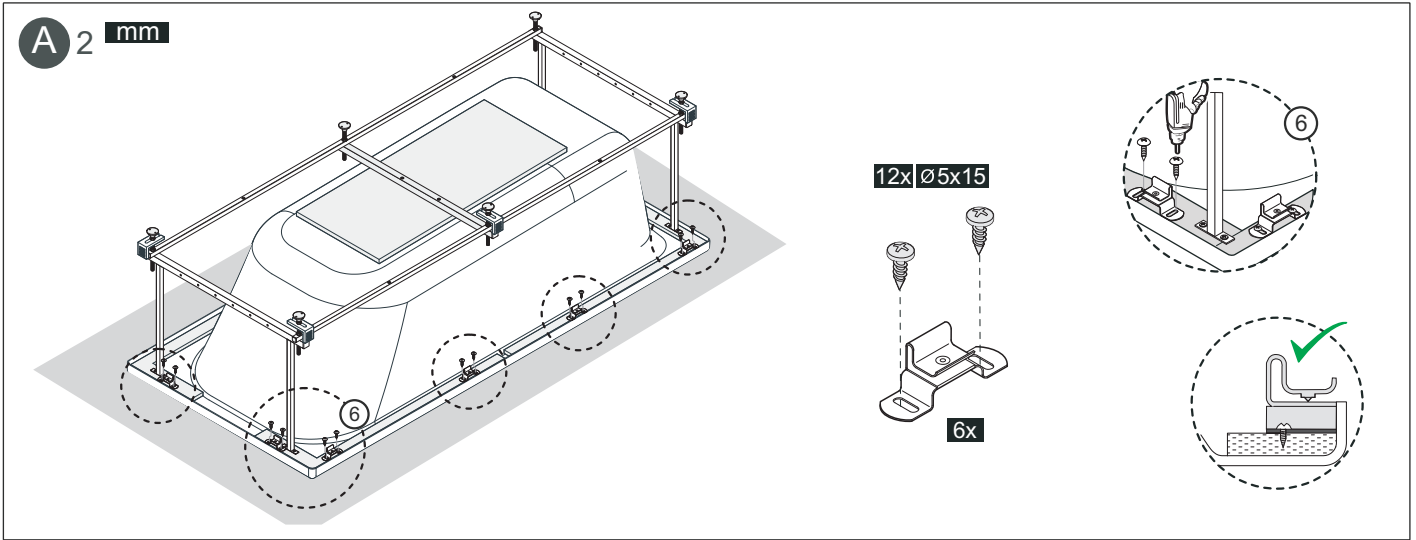

CERÁMICAS GALA, S.A.

Ctra. Madrid-Irún, Km. 244
09007 BURGOS - ESPAÑA
www.gala.es

Emma

+34-947 47 41 00
+34-947 47 41 03
e-mail: general@gala.es

All information and dimensions should be considered merely approximate and are subject to modification without notice. This document cancels the former ones.
 Toutes les dimensions et informations sont à titre indicatif et susceptibles de modifications sans préavis. Ce document annule les précédents.
 Las medidas e información son a título orientativo y susceptibles de modificación sin previo aviso. Este documento anula los anteriores.
 As informações e medidas são a título orientativo e susceptíveis de modificações sem aviso prévio. Este documento anula os anteriores.