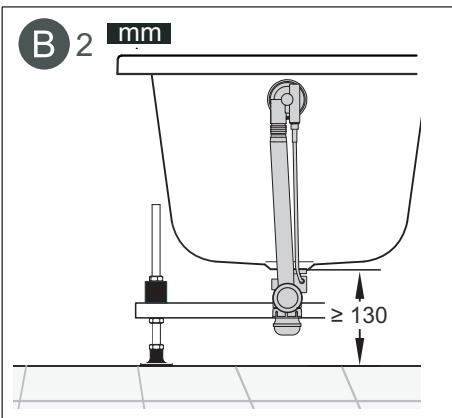

CERÁMICAS GALA, S.A.

Ctra. Madrid-Irún, Km. 244
09007 BURGOS - ESPAÑA
www.gala.es

Emma

+34-947 47 41 00
+34-947 47 41 03
e-mail: general@gala.es

All information and dimensions should be considered merely approximate and are subject to modification without notice. This document cancels the former ones.
 Toutes les dimensions et informations sont à titre indicatif et susceptibles de modifications sans préavis. Ce document annule les précédents.
 Las medidas e información son a título orientativo y susceptibles de modificación sin previo aviso. Este documento anula los anteriores.
 As informações e medidas são a título orientativo e susceptíveis de modificações sem aviso prévio. Este documento anula os anteriores.