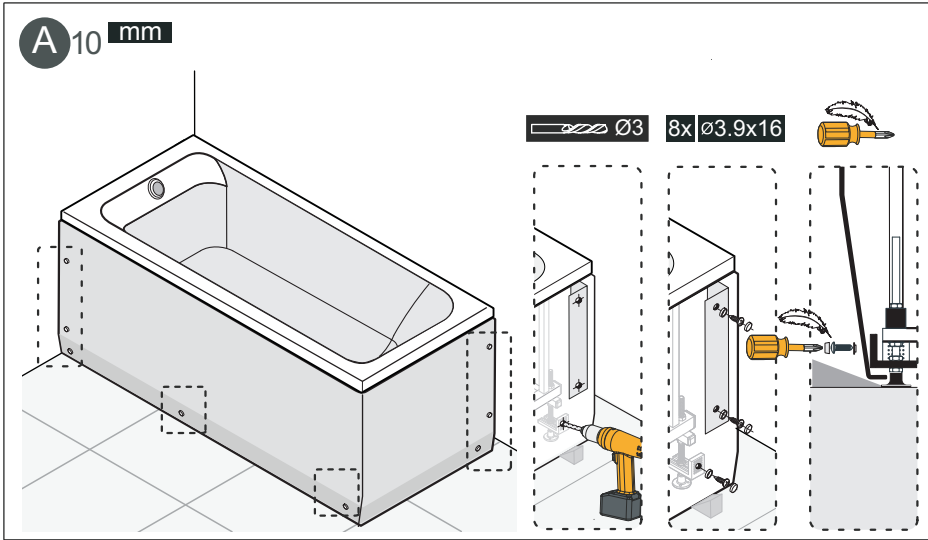

CERÁMICAS GALA, S.A.

Ctra. Madrid-Irún, Km. 244
09007 BURGOS - ESPAÑA
www.gala.es

Emma

+34-947 47 41 00
+34-947 47 41 03
e-mail: general@gala.es

All information and dimensions should be considered merely approximate and are subject to modification without notice. This document cancels the former ones.
 Toutes les dimensions et informations sont à titre indicatif et susceptibles de modifications sans préavis. Ce document annule les précédents.
 Las medidas e información son a título orientativo y susceptibles de modificación sin previo aviso. Este documento anula los anteriores.
 As informações e medidas são a título orientativo e susceptíveis de modificações sem aviso prévio. Este documento anula os anteriores.